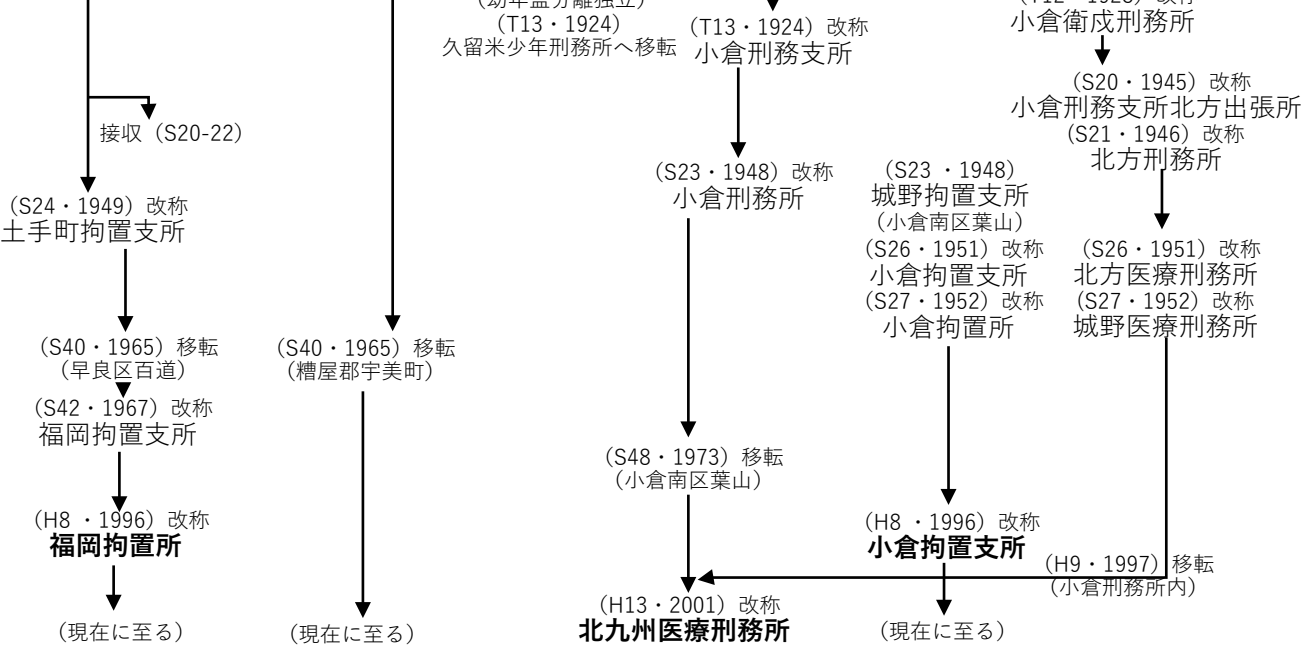

刑務所拘置所変遷図 福岡編 I

江戸期
明治

大正

昭和

平成