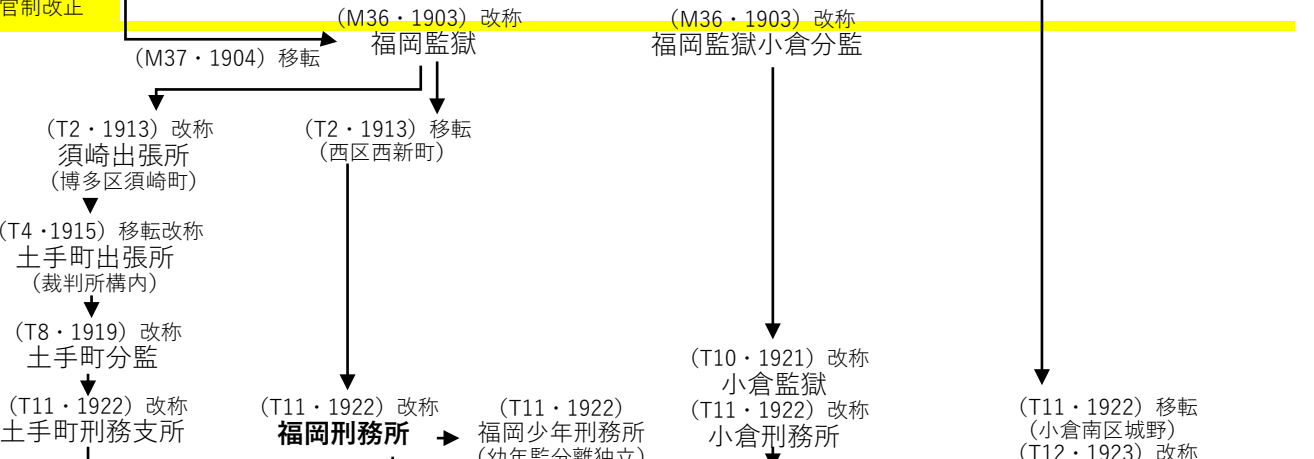

刑務所拘置所変遷図 福岡編 I

江戸期
明治

大正

昭和

平成