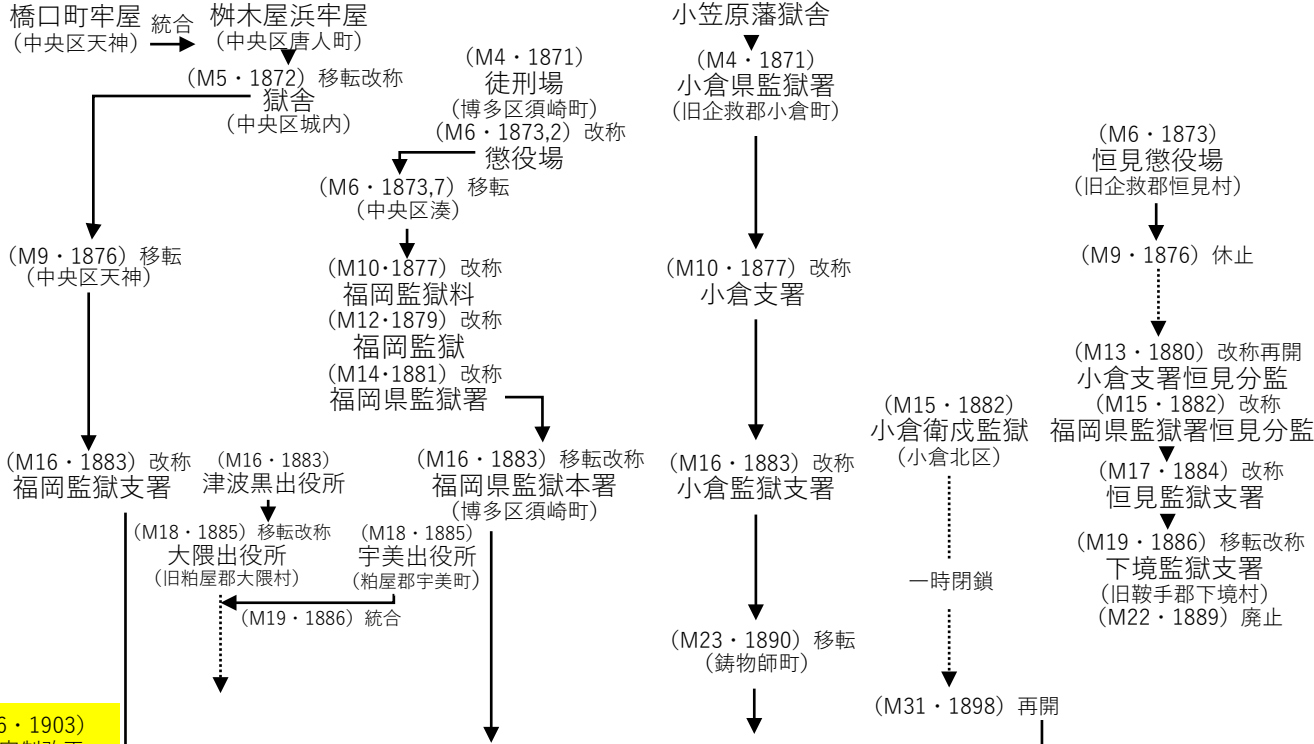

刑務所拘置所変遷図 福岡編 I

江戸期
明治

大正

昭和

平成