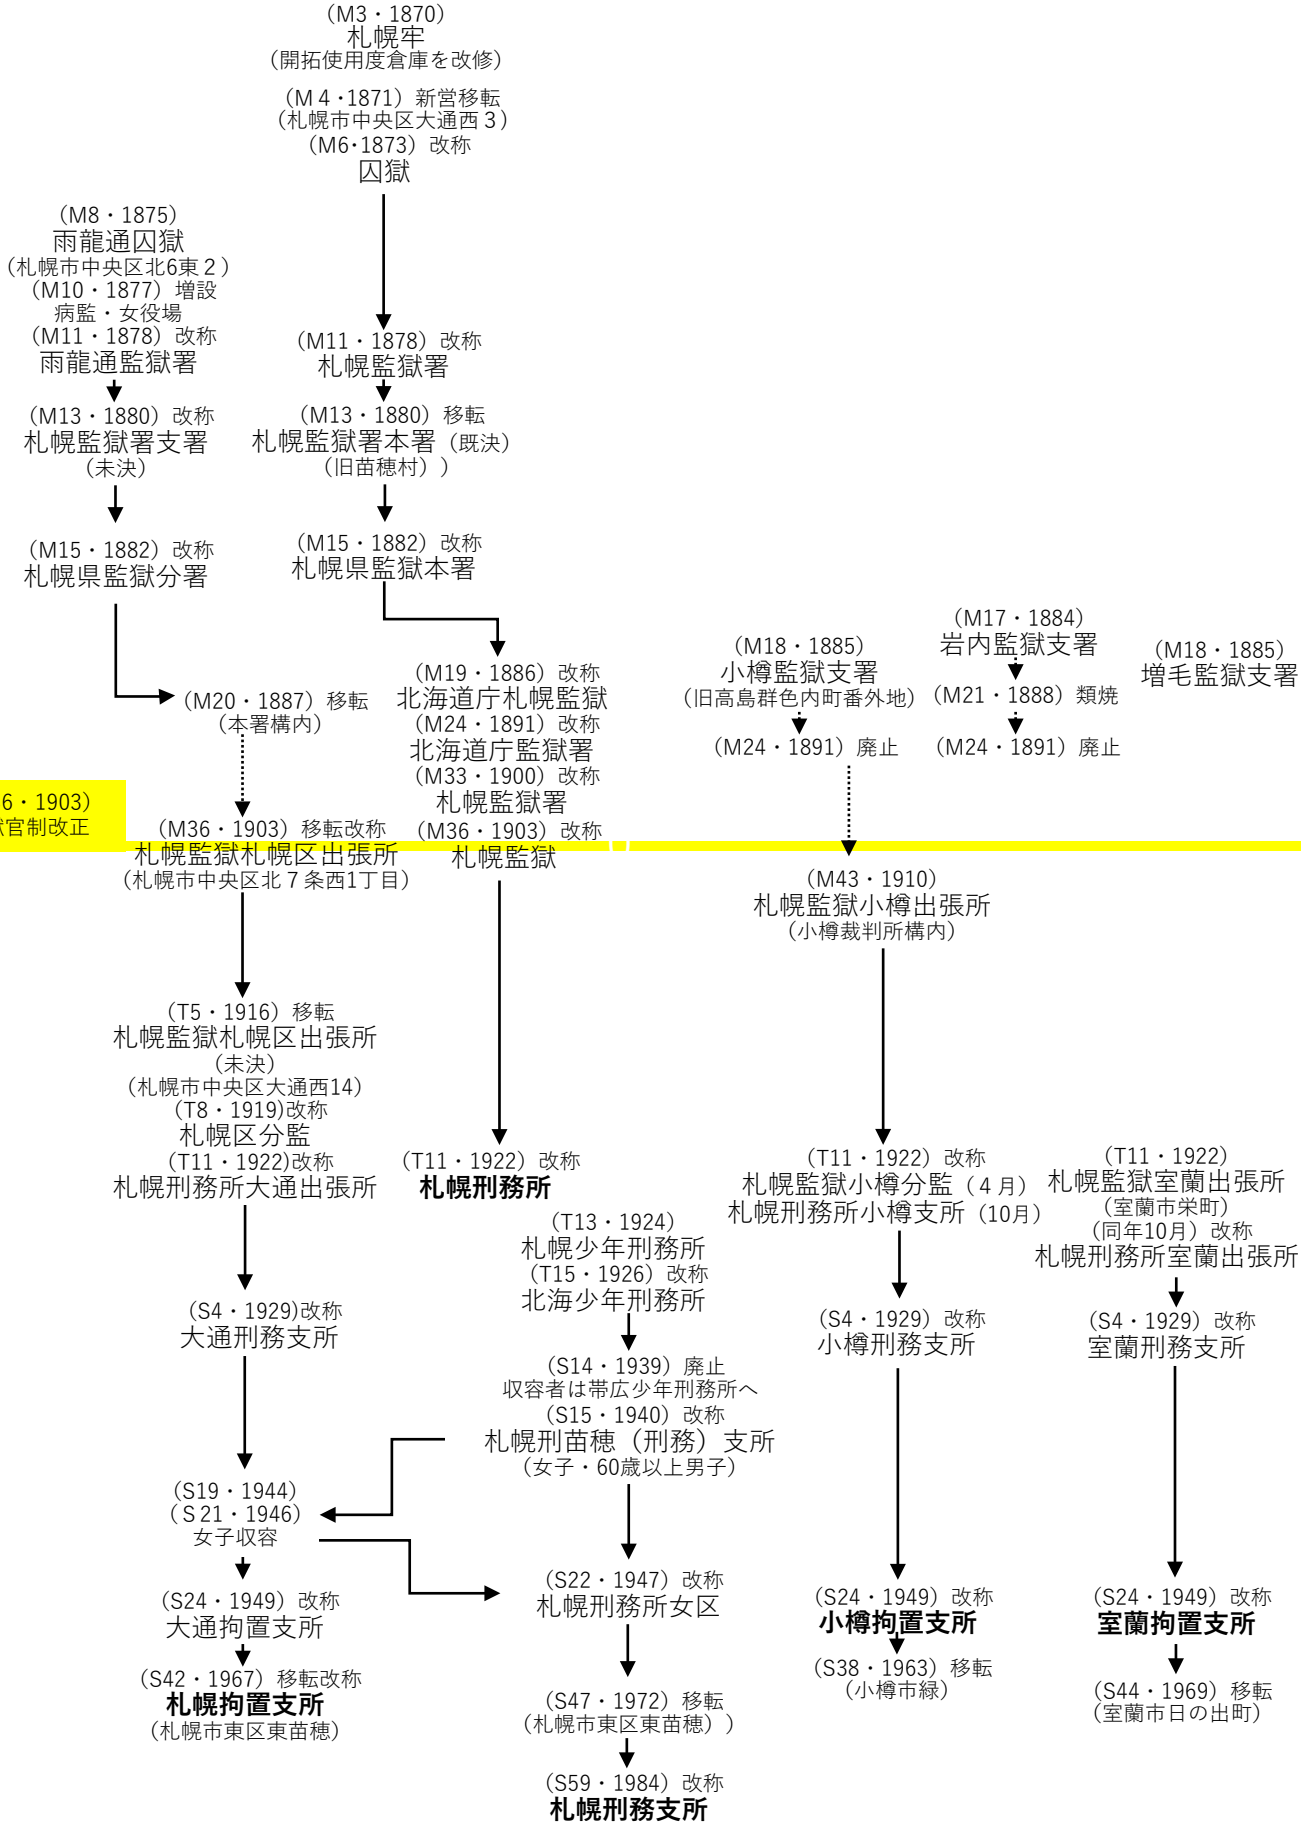

刑務所拘置所変遷図 北海道内編 I

- 参考文献
- 1 札幌刑務所抄史
  - 2 帯広刑務所小史
  - 3 帯広刑務所 北の大地に百年その歩み
  - 3 網走刑務所 苦節百年その歩み
  - 4 矯正風土記 (矯正協会)

住所表記について：旧などの表記がないものは現在の地名

江戸期  
明治

大正

昭和

平成