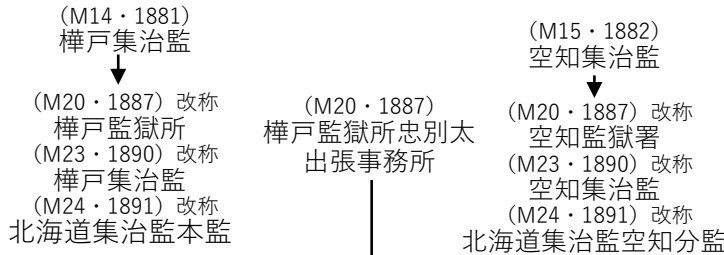

参考文献 1 札幌刑務所抄史  
 2 帯広刑務所小史  
 3 帯広刑務所 北の大地に百年その歩み  
 3 網走刑務所 苦節百年その歩み  
 4 矯正風土記 (矯正協会)

住所表記について：旧などの表記がないものは現在の地名

江戸期  
明治

(M36・1903) 監獄官制改正

(M34・1901) 廃止

大正

昭和

平成