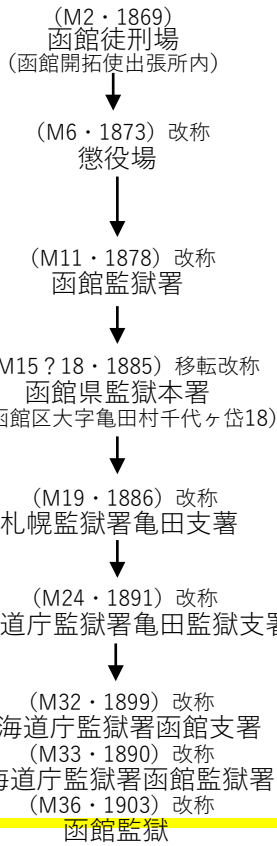

- 参考文献 1 札幌刑務所抄史  
 2 帯広刑務所小史  
 3 帯広刑務所 北の大地に百年その歩み  
 3 網走刑務所 苦節百年その歩み  
 4 矯正風土記 (矯正協会)

住所表記について：旧などの表記がないものは現在の地名

江戸期  
明治

(M36・1903) 監獄官制改正

大正

(T4・1915) 函館監獄汐見町支所

(T11・1927) 改称 函館刑務所

(T11・1922) 改称 汐見町分監  
(T13・1924) 改称 汐見支所

(S2・1932) 移転 (旧亀田字柏野18)  
 小田原少年刑務所  
 (S5・1930) 移転 (函館市金堀町)  
 帯広少年刑務所

(S4・1929) 改称 汐見刑務支所  
 (S9・1934) 火災  
 (S13・1938) 移転改称 函館少刑新川刑務支所  
(函館市新川町)

(S18・1943) 改称 函館少年刑務所

(S24・1949) 改称 新川拘置支所

(S22・1947) 鱒川泊込作業場  
 (S24・1949) 改称 鱒川(農場)泊込作業場